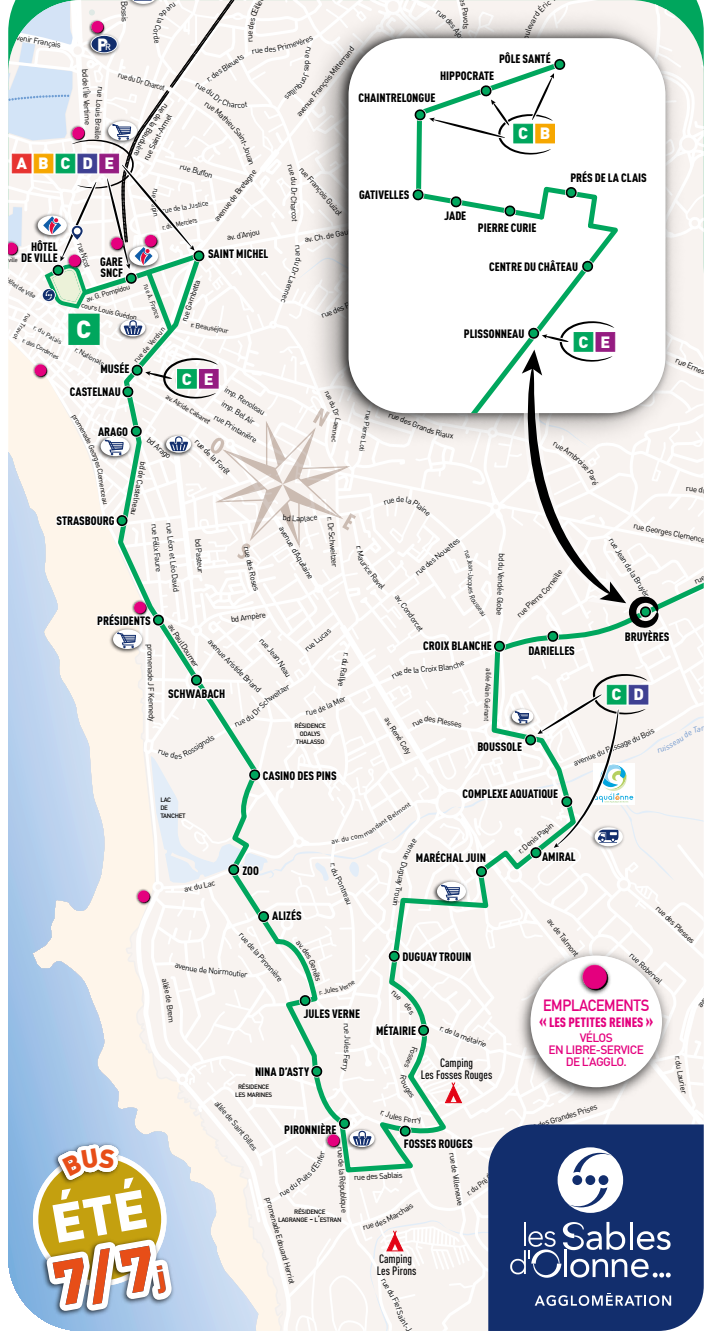

## Pôle Santé ◀▶ La Pironnière ▶▶ Les Sables Centre

	08:10	08:40	09:15	09:45	10:15	10:45	11:15	11:55	12:33	13:05	13:35	14:05	14:45	15:20	15:45	16:15	16:47	17:15	17:55	18:30	19:05	
Pôle Santé																						
Hippocrate	08:12	08:42	09:17	09:47	10:17	10:47	11:17	11:57	12:35	13:07	13:37	14:07	14:47	15:22	15:47	16:17	16:49	17:17	17:57	18:32	19:07	
Chaintrelongue	08:13	08:43	09:18	09:48	10:18	10:48	11:18	11:58	12:36	13:08	13:38	14:08	14:48	15:23	15:48	16:18	16:50	17:18	17:58	18:33	19:08	
Gattvelles	08:14	08:44	09:19	09:49	10:19	10:50	11:20	12:00	12:37	13:09	13:40	14:10	14:49	15:24	15:49	16:19	16:52	17:20	18:00	18:35	19:09	
Jade	08:15	08:45	09:20	09:50	10:20	10:51	11:21	12:01	12:38	13:10	13:41	14:11	14:50	15:25	15:50	16:20	16:53	17:21	18:01	18:36	19:10	
Pierre Curie	08:16	08:46	09:21	09:51	10:21	10:52	11:22	12:02	12:39	13:11	13:42	14:12	14:51	15:26	15:51	16:21	16:54	17:22	18:02	18:37	19:11	
Prés de La Clais	08:17	08:47	09:22	09:52	10:22	10:53	11:23	12:03	12:40	13:12	13:43	14:13	14:52	15:27	15:52	16:22	16:55	17:23	18:03	18:38	19:12	
Centre du Château	08:19	08:49	09:24	09:54	10:24	10:55	11:25	12:05	12:42	13:14	13:45	14:15	14:54	15:29	15:54	16:24	16:57	17:25	18:05	18:40	19:14	
Plissonneau	08:20	08:50	09:25	09:55	10:25	10:56	11:26	12:06	12:43	13:15	13:46	14:16	14:55	15:30	15:55	16:25	16:58	17:26	18:06	18:41	19:15	
Bruyères	08:21	08:51	09:26	09:56	10:26	10:57	11:27	12:07	12:44	13:16	13:47	14:17	14:56	15:31	15:56	16:26	16:59	17:27	18:07	18:42	19:16	
Darielles	08:22	08:52	09:27	09:57	10:27	10:58	11:28	12:08	12:45	13:17	13:48	14:18	14:57	15:32	15:57	16:27	17:00	17:28	18:08	18:43	19:17	
Croix Blanche	08:23	08:53	09:28	09:58	10:28	10:59	11:29	12:09	12:46	13:18	13:49	14:19	14:58	15:33	15:58	16:28	17:01	17:29	18:09	18:44	19:18	
Boussole	08:24	08:54	09:29	09:59	10:29	11:00	11:30	12:10	12:47	13:19	13:50	14:20	14:59	15:34	15:59	16:29	17:02	17:30	18:10	18:45	19:19	
Complexe Aquatique	08:25	08:55	09:30	10:00	10:30	11:01	11:31	12:11	12:48	13:20	13:51	14:21	15:00	15:35	16:00	16:30	17:03	17:31	18:11	18:46	19:20	
Amiral	08:26	08:56	09:31	10:01	10:31	11:02	11:32	12:12	12:49	13:21	13:52	14:22	15:01	15:36	16:01	16:31	17:04	17:32	18:12	18:47	19:21	
Maréchal Juin	08:28	08:58	09:33	10:03	10:33	11:04	11:34	12:14	12:51	13:23	13:54	14:24	15:03	15:38	16:03	16:33	17:06	17:34	18:14	18:49	19:23	
Duguay Trouin	08:29	08:59	09:34	10:04	10:34	11:06	11:36	12:16	12:52	13:24	13:56	14:26	15:04	15:39	16:04	16:34	17:08	17:36	18:16	18:51	19:24	
Métairie	08:30	09:00	09:35	10:05	10:35	11:07	11:37	12:17	12:53	13:25	13:57	14:27	15:05	15:40	16:05	16:35	17:09	17:37	18:17	18:52	19:25	
Fosses Rouges	08:31	09:01	09:36	10:06	10:36	11:09	11:39	12:19	12:54	13:26	13:59	14:29	15:06	15:41	16:06	16:36	17:11	17:39	18:19	18:54	19:26	
Pironnière	08:33	09:03	09:38	10:08	10:38	11:11	11:41	12:21	12:56	13:28	14:01	14:31	15:08	15:43	16:08	16:38	17:13	17:41	18:21	18:56	19:28	
Nina d'Asty	08:34	09:04	09:39	10:09	10:39	11:12	11:42	12:22	12:57	13:29	14:02	14:32	15:09	15:44	16:09	16:39	17:14	17:42	18:22	18:57	19:29	
Jules Verne	08:35	09:05	09:40	10:10	10:40	11:13	11:43	12:23	12:58	13:30	14:03	14:33	15:10	15:45	16:10	16:40	17:15	17:43	18:23	18:58	19:30	
Alizés	08:36	09:06	09:41	10:11	10:41	11:14	11:44	12:24	12:59	13:31	14:04	14:34	15:11	15:46	16:11	16:41	17:16	17:44	18:24	18:59	19:31	
Zoo	08:37	09:07	09:42	10:12	10:42	11:16	11:46	12:26	13:00	13:32	14:06	14:36	15:12	15:47	16:12	16:42	17:18	17:46	18:26	19:01	19:32	
Casino des Pins	08:39	09:09	09:44	10:14	10:44	11:18	11:48	12:28	13:02	13:34	14:08	14:38	15:14	15:49	16:14	16:44	17:20	17:48	18:28	19:03	19:34	
Schwabach	08:40	09:10	09:45	10:15	10:45	11:20	11:50	12:30	13:03	13:35	14:10	14:40	15:15	15:50	16:15	16:45	17:22	17:50	18:30	19:05	19:35	
Présidents	08:41	09:11	09:46	10:16	10:46	11:22	11:52	12:32	13:04	13:36	14:12	14:42	15:16	15:51	16:16	16:46	17:24	17:52	18:32	19:07	19:36	
Strasbourg	08:43	09:13	09:48	10:18	10:48	11:24	11:54	12:34	13:06	13:38	14:14	14:44	15:18	15:53	16:18	16:48	17:26	17:54	18:34	19:09	19:38	
Arago	08:45	09:15	09:50	10:20	10:50	11:26	11:56	12:36	13:08	13:40	14:16	14:46	15:20	15:55	16:20	16:50	17:28	17:56	18:36	19:11	19:40	
Castelnau	08:46	09:16	09:51	10:21	10:51	11:28	11:58	12:38	13:09	13:41	14:18	14:48	15:21	15:56	16:21	16:51	17:30	17:58	18:38	19:13	19:41	
Musée	08:48	09:18	09:53	10:23	10:53	11:30	12:00	12:40	13:11	13:43	14:20	14:50	15:23	15:58	16:23	16:53	17:32	18:00	18:40	19:15	19:43	
Gare SNCF	08:50	09:20	09:55	10:25	10:55	11:33	12:03	12:43	13:13	13:45	14:23	14:53	15:25	16:00	16:25	16:55	17:35	18:03	18:43	19:18	19:45	
Hôtel de Ville	08:52	09:22	09:57	10:27	10:57	11:35	12:05	12:45	13:15	13:47	14:25	14:55	15:27	16:02	16:27	16:57	17:37	18:05	18:45	19:20	19:47	