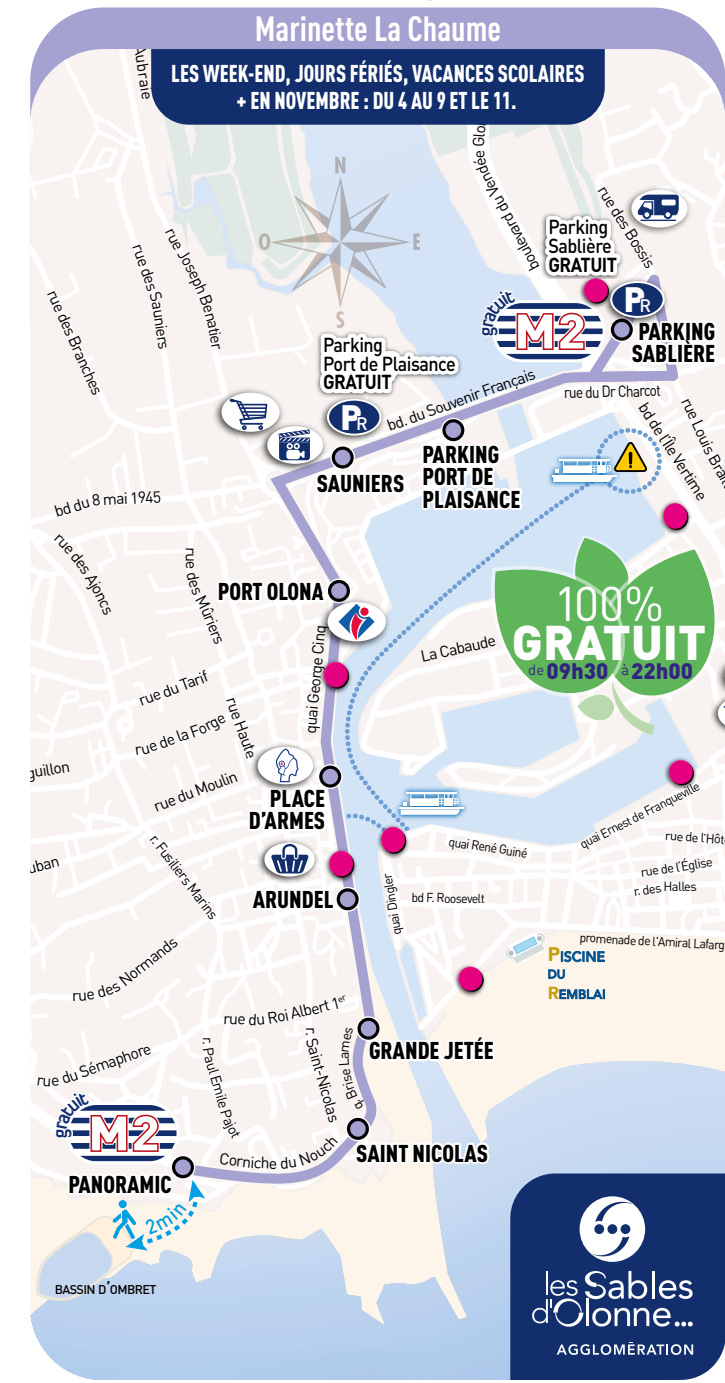

Jusqu'au 13 octobre : la Marinette circule les jours bleus.

Marinette La Chaume															
ALLER															
Parking Sablière	09:30	09:45	10:00	10:15	10:30	10:45	11:00	11:15	11:30	11:45	12:00	12:15	12:30	12:45	13:00
Sauniers (Accès Parking Port de Plaisance)	09:32	09:47	10:02	10:17	10:32	10:47	11:02	11:17	11:32	11:47	12:02	12:17	12:32	12:47	13:02
Port Olona	09:34	09:49	10:04	10:19	10:34	10:49	11:04	11:19	11:34	11:49	12:04	12:19	12:34	12:49	13:04
Place d'Armes	09:35	09:50	10:05	10:20	10:35	10:50	11:05	11:20	11:35	11:50	12:05	12:20	12:35	12:50	13:05
Arundel	09:37	09:52	10:07	10:22	10:37	10:52	11:07	11:22	11:37	11:52	12:07	12:22	12:37	12:52	13:07
Grande Jetée	09:38	09:53	10:08	10:23	10:38	10:53	11:08	11:23	11:38	11:53	12:08	12:23	12:38	12:53	13:08
Saint Nicolas	09:39	09:54	10:09	10:24	10:39	10:54	11:09	11:24	11:39	11:54	12:09	12:24	12:39	12:54	13:09
Panoramique	09:41	09:56	10:11	10:26	10:41	10:56	11:11	11:26	11:41	11:56	12:11	12:26	12:41	12:56	13:11
Parking Sablière	13:15	13:30	13:45	14:00	14:15	14:30	14:45	15:00	15:15	15:30	15:45	16:00	16:15	16:30	16:45
Sauniers (Accès Parking Port de Plaisance)	13:17	13:32	13:47	14:02	14:17	14:32	14:47	15:02	15:17	15:32	15:47	16:02	16:17	16:32	16:47
Port Olona	13:19	13:34	13:49	14:04	14:19	14:34	14:49	15:04	15:19	15:34	15:49	16:04	16:19	16:34	16:49
Place d'Armes	13:20	13:35	13:50	14:05	14:20	14:35	14:50	15:05	15:20	15:35	15:50	16:05	16:20	16:35	16:50
Arundel	13:22	13:37	13:52	14:07	14:22	14:37	14:52	15:07	15:22	15:37	15:52	16:07	16:22	16:37	16:52
Grande Jetée	13:23	13:38	13:53	14:08	14:23	14:38	14:53	15:08	15:23	15:38	15:53	16:08	16:23	16:38	16:53
Saint Nicolas	13:24	13:39	13:54	14:09	14:24	14:39	14:54	15:09	15:24	15:39	15:54	16:09	16:24	16:39	16:54
Panoramique	13:26	13:41	13:56	14:11	14:26	14:41	14:56	15:11	15:26	15:41	15:56	16:11	16:26	16:41	16:56
Parking Sablière	17:00	17:15	17:30	17:45	18:00	18:15	18:30	18:45	19:00	19:15	19:30	20:00	20:30	21:00	21:30
Sauniers (Accès Parking Port de Plaisance)	17:02	17:17	17:32	17:47	18:02	18:17	18:32	18:47	19:02	19:17	19:32	20:02	20:32	21:02	21:32
Port Olona	17:04	17:19	17:34	17:49	18:04	18:19	18:34	18:49	19:04	19:19	19:34	20:04	20:34	21:04	21:34
Place d'Armes	17:05	17:20	17:35	17:50	18:05	18:20	18:35	18:50	19:05	19:20	19:35	20:05	20:35	21:05	21:35
Arundel	17:07	17:22	17:37	17:52	18:07	18:22	18:37	18:52	19:07	19:22	19:37	20:07	20:37	21:07	21:37
Grande Jetée	17:08	17:23	17:38	17:53	18:08	18:23	18:38	18:53	19:08	19:23	19:38	20:08	20:38	21:08	21:38
Saint Nicolas	17:09	17:24	17:39	17:54	18:09	18:24	18:39	18:54	19:09	19:24	19:39	20:09	20:39	21:09	21:39
Panoramique	17:11	17:26	17:41	17:56	18:11	18:26	18:41	18:56	19:11	19:26	19:41	20:11	20:41	21:11	21:41
RETOUR															
Panoramique	09:45	10:00	10:15	10:30	10:45	11:00	11:15	11:30	11:45	12:00	12:15	12:30	12:45	13:00	13:15
Saint Nicolas	09:46	10:01	10:16	10:31	10:46	11:01	11:16	11:31	11:46	12:01	12:16	12:31	12:46	13:01	13:16
Grande Jetée	09:47	10:02	10:17	10:32	10:47	11:02	11:17	11:32	11:47	12:02	12:17	12:32	12:47	13:02	13:17
Arundel	09:48	10:03	10:18	10:33	10:48	11:03	11:18	11:33	11:48	12:03	12:18	12:33	12:48	13:03	13:18
Place d'Armes	09:50	10:05	10:20	10:35	10:50	11:05	11:20	11:35	11:50	12:05	12:20	12:35	12:50	13:05	13:20
Port Olona	09:52	10:07	10:22	10:37	10:52	11:07	11:22	11:37	11:52	12:07	12:22	12:37	12:52	13:07	13:22
Parking Port de Plaisance	09:55	10:10	10:25	10:40	10:55	11:10	11:25	11:40	11:55	12:10	12:25	12:40	12:55	13:10	13:25
Parking Sablière	09:58	10:13	10:28	10:43	10:58	11:13	11:28	11:43	11:58	12:13	12:28	12:43	12:58	13:13	13:28
Panoramique	13:30	13:45	14:00	14:15	14:30	14:45	15:00	15:15	15:30	15:45	16:00	16:15	16:30	16:45	17:00
Saint Nicolas	13:31	13:46	14:01	14:16	14:31	14:46	15:01	15:16	15:31	15:46	16:01	16:16	16:31	16:46	17:01
Grande Jetée	13:32	13:47	14:02	14:17	14:32	14:47	15:02	15:17	15:32	15:47	16:02	16:17	16:32	16:47	17:02
Arundel	13:33	13:48	14:03	14:18	14:33	14:48	15:03	15:18	15:33	15:48	16:03	16:18	16:33	16:48	17:03
Place d'Armes	13:35	13:50	14:05	14:20	14:35	14:50	15:05	15:20	15:35	15:50	16:05	16:20	16:35	16:50	17:05
Port Olona	13:37	13:52	14:07	14:22	14:37	14:52	15:07	15:22	15:37	15:52	16:07	16:22	16:37	16:52	17:07
Parking Port de Plaisance	13:40	13:55	14:10	14:25	14:40	14:55	15:10	15:25	15:40	15:55	16:10	16:25	16:40	16:55	17:10
Parking Sablière	13:43	13:58	14:13	14:28	14:43	14:58	15:13	15:28	15:43	15:58	16:13	16:28	16:43	16:58	17:13