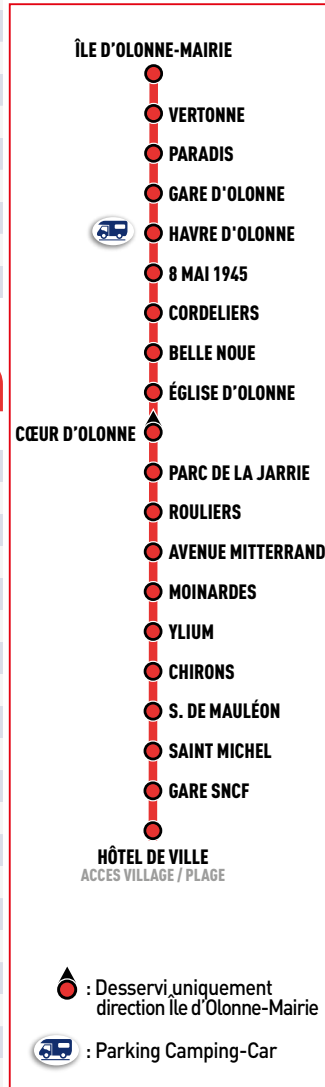

Hôtel de Ville ► L'Île d'Olonne

Hôtel de Ville	10:00	11:00	12:00	13:00	14:00	15:00	16:00	17:00	18:00	19:00
Gare SNCF	10:02	11:02	12:02	13:02	14:02	15:02	16:02	17:02	17:52	19:02
Saint Michel	10:03	11:03	12:03	13:03	14:03	15:03	16:03	17:03	17:53	19:03
S. de Mauléon	10:05	11:05	12:05	13:05	14:05	15:05	16:05	17:05	17:55	19:05
Chirons	10:06	11:06	12:06	13:06	14:06	15:06	16:06	17:06	17:57	19:07
Ylium	10:08	11:08	12:08	13:08	14:08	15:08	16:08	17:08	17:59	19:09
Moinardes	10:09	11:09	12:09	13:09	14:09	15:09	16:09	17:09	18:01	19:11
Avenue Mitterrand	10:10	11:10	12:10	13:10	14:10	15:10	16:10	17:10	18:03	19:13
Rouliers	10:11	11:11	12:11	13:11	14:11	15:11	16:11	17:11	18:04	19:14
Parc de la Jarrie	10:12	11:12	12:12	13:12	14:12	15:12	16:12	17:12	18:05	19:15
Cœur d'Olonne	10:12	11:12	12:12	13:12	14:12	15:12	16:12	17:12	18:07	19:17
Église d'Olonne	10:14	11:14	12:14	13:14	14:14	15:14	16:14	17:14	18:10	19:20
Belle Noue	10:15	11:15	12:15	13:15	14:15	15:15	16:15	17:15	18:11	19:21
Cordeliers	10:16	11:16	12:16	13:16	14:16	15:16	16:16	17:16	18:12	19:22
8 Mai 1945	10:18	11:18	12:18	13:18	14:18	15:18	16:18	17:18	18:15	19:25
Havre d'Olonne	10:19	11:19	12:19	13:19	14:19	15:19	16:19	17:19	18:17	19:27
Gare d'Olonne			12:20		14:20			17:20		19:28
Paradis			12:22		14:22			17:22		19:30
Vertonne			12:23		14:23			17:23		19:31
ÎLE D'OLONNE-Mairie			12:25		14:25			17:25		19:33